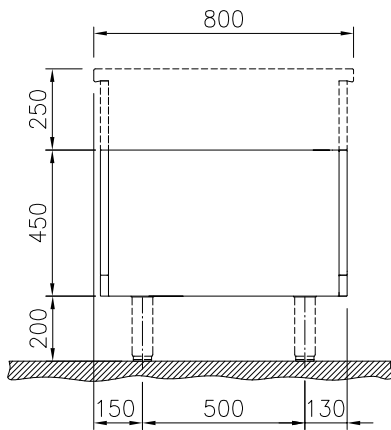

**Construcción**

- Diseño higiénico del compartimento de la base abierta con grandes ángulos redondeados.
- Resistencia al agua IPX5.
- Top de 2 mm en 1.4301 (AISI 304).
- Fabricación de la superficie completamente lisa con mínimas áreas escondidas para facilitar las tareas de limpieza
- Bastidor interno de acero inoxidable de gran robustez.

Aprobación: \_\_\_\_\_

Alzado

Lateral

Planta

**Info**

Dimensiones externas, ancho 588130 (MAIACALOOO)	1500 mm
Dimensiones externas, fondo	800 mm
Dimensiones externas, alto	450 mm
Dimensiones de la cavidad de almacenamiento (ancho):	840 mm
Dimensiones de la cavidad de almacenamiento (alto):	330 mm
Dimensiones de la cavidad del armario (fondo):	740 mm
Peso neto	27 kg