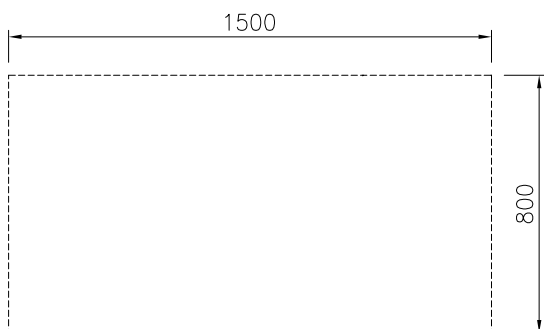

Aprobación: \_\_\_\_\_

Alzado

Lateral

Planta

**Info**

Dimensiones externas, ancho 588130 (MAIACALOOO)	1500 mm
Dimensiones externas, fondo	800 mm
Dimensiones externas, alto	450 mm
Dimensiones de la cavidad de almacenamiento (ancho):	840 mm
Dimensiones de la cavidad de almacenamiento (alto):	330 mm
Dimensiones de la cavidad del armario (fondo):	740 mm
Peso neto	27 kg