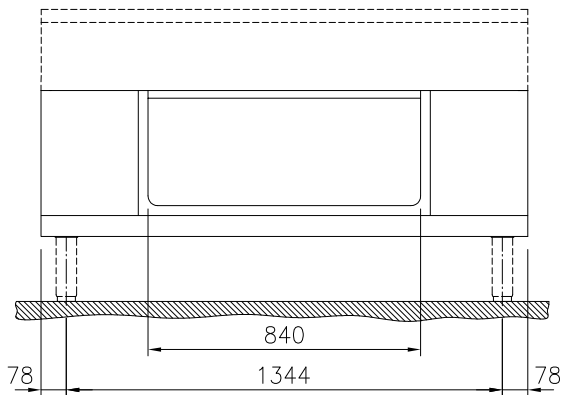

588130 (MAIACALOOO)

Base abierta higiénica, H2,  
un lado 1500mm**Características técnicas**

- El compartimento de la base abierta es ideal para el almacenamiento de cacerolas, sartenes, bandejas, etc.
- Fácil acceso a los componentes principales desde la parte frontal
- [NOT TRANSLATED]

**Construcción**

- Diseño higiénico del compartimento de la base abierta con grandes ángulos redondeados.
- Resistencia al agua IPX5.
- Top de 2 mm en 1.4301 (AISI 304).
- Fabricación de la superficie completamente lisa con mínimas áreas escondidas para facilitar las tareas de limpieza
- Bastidor interno de acero inoxidable de gran robustez.

Aprobación: \_\_\_\_\_

Alzado

Lateral

Planta

**Info**

Dimensiones externas, ancho 588130 (MAIACALOOO)	1500 mm
Dimensiones externas, fondo	800 mm
Dimensiones externas, alto	450 mm
Dimensiones de la cavidad de almacenamiento (ancho):	840 mm
Dimensiones de la cavidad de almacenamiento (alto):	330 mm
Dimensiones de la cavidad del armario (fondo):	740 mm
Peso neto	27 kg